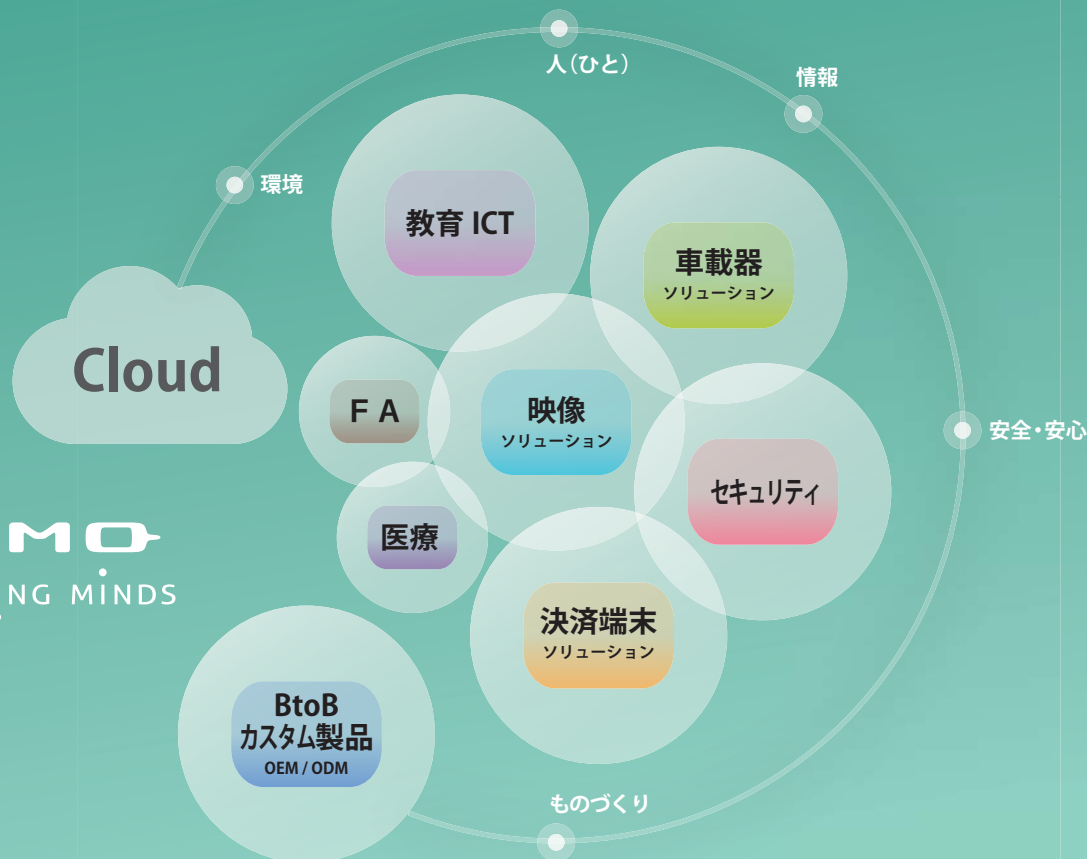

人と人 人と情報が つながる、つなげるエルモ

ELMO
CONNECTING MINDS

ELMO テクニカルソリューションフェア 2017 in 東京

貴社ますますご清祥のこととお慶び申し上げます。日頃は格別のお引き立てを賜り厚く御礼申し上げます。さて、このたび弊社では「ELMO テクニカルソリューションフェア 2017 in 東京」を開催いたします。本年は、ELMOの企業ブランドメッセージである「人と人 人と情報が つながる、つなげるエルモ」と「クラウドサービス」をテーマに「人」「情報」「安全・安心」「ものづくり」「環境」のつながりで創出した、新たなビジネスモデルをご紹介します。この機会をご利用いただくことにより、皆様方の新しい発見につながることを願っております。ご多用のところと存じますが、皆様のご来場を心よりお待ちしております。

人と人 人と情報が つながる、つなげるエルモ

■主催：(株)エルモ社 (エルモソリューションカンパニー、ファインフィットデザインカンパニー)

■協力：(株)タイテック (グラフィックカンパニー、システムカンパニー) / (株)中日諏訪オプト電子 (SUWA オプトロニクスカンパニー、中日電子カンパニー) / アクシスコミュニケーションズ(株) / (株)キャムキャスト7 / (株)コイケ / (株)東和エンジニアリング / パナソニックシステムソリューションズジャパン(株) / ヤマハ(株) / (株)ヤマハミュージックジャパン / (株) ABEJA / (株) NEC ディスプレイソリューションズ

主な展示製品

(株)エルモ社 / エルモソリューションカンパニー / ファインフィットデザインカンパニー

次世代クラスルームソリューション

- ◆ クラスルームソリューション
 - ・ 書画カメラ・電子黒板・画面伝送機能付きアクセスポイント
- ◆ BYOD 対応コラボレーションハブ
 - ・ Huddle Space
- ※ ミニプレゼン、体験型ワークショップ随時開催

AV コントロールシステム (CVAS) ソリューション