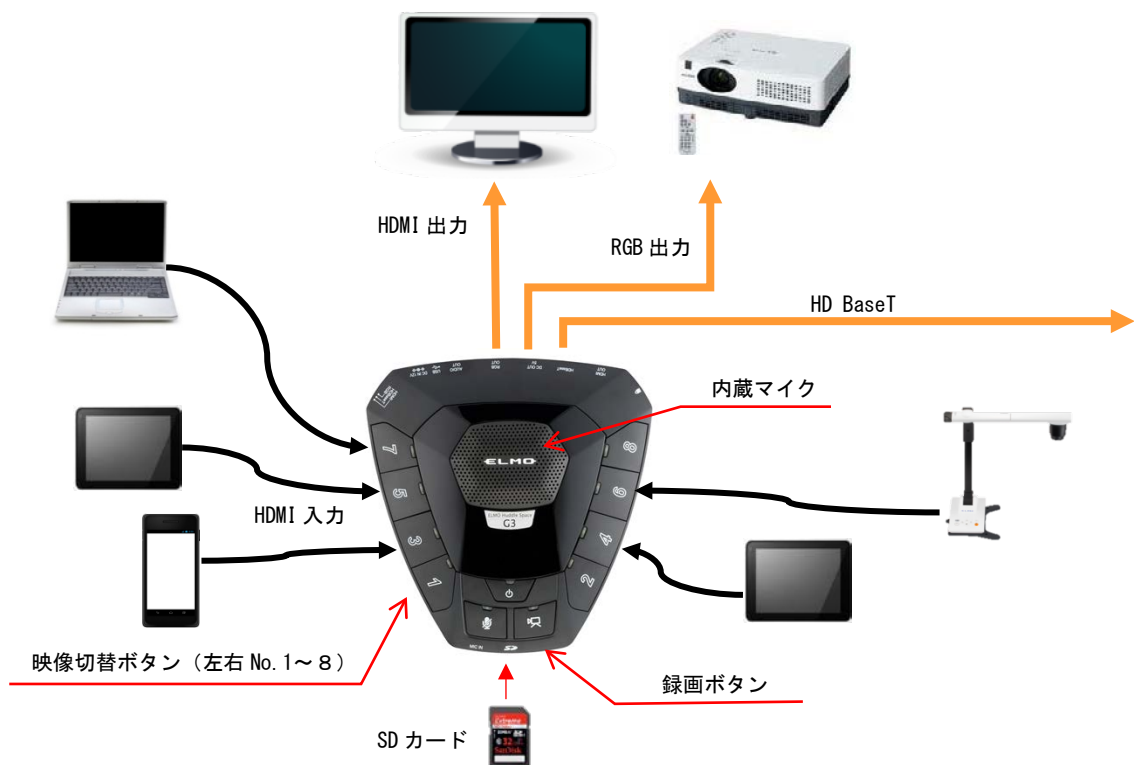

そうしたなかエルモ社では、各自がミーティングに使用するデジタル機器を簡単に接続(最大8台)し、必要に応じて発表者の画面をボタンまたはリモコン操作で切り替えることにより、スピーディーで円滑な話し合いを支援するミーティングツール Huddle Space を開発しました。3機種展開の Huddle Space 標準機能としてSDカードへの録画機能を装備、ミーティングの様子やプレゼンテーションを記録してクラウドサーバーへアップロードしたり、TV会議システムと接続することで遠隔コミュニケーションやテレワーク、e-learningを支援することもできるなど時代に応じたシステム構築が可能です。上位モデルでは、HD BaseTを利用してグループワークを前提としたアクティブ・ラーニング教室を構築できます。さらに Huddle Space を機動的に使用いただけるオプションとして専用バッテリーも同時発売いたします。

最上位機種 G3

インターフェース部

【 利用シーン 】

ハドルミーティング

アクティブ・ラーニング

【 システム構成 (G3) 】

【 製品ラインナップ 】

Huddle Space G1

Huddle Space G2

Huddle Space G3

【 製品の特長 】

■簡単接続で最大 8 台までのマルチデバイス対応

Huddle Space は PC やタブレット、スマートフォンや各種カメラなど HDMI 接続が可能なデジタル機器を最大 8 台まで接続できます。接続した端末の映像は、Huddle Space が最適化してディスプレイやプロジェクターに出力するので面倒な調整は不要です。また、各デバイスと Huddle Space は有線接続のため、デバイスへの各種アプリのインストールや周辺の WiFi 環境に影響されることなく、手軽に確実にご使用いただけます。

■情報共有に最適な充実の記録機能を装備

Huddle Space は、発表者がディスプレイに提示したコンテンツやミーティング中の音声を SD カードに録画・録音する機能を標準装備しています。録画データは会議の振り返りや議事録の作成、クラウドサーバー等にアップロードしてミーティングの様子を他のメンバーと共有することができます。また、各種カメラを接続することにより、説明者の映像、PC の画面、書画カメラによる資料提示などを切り替えながら、e-learning コンテンツを作成するような場合にも便利にお使いいただけます。